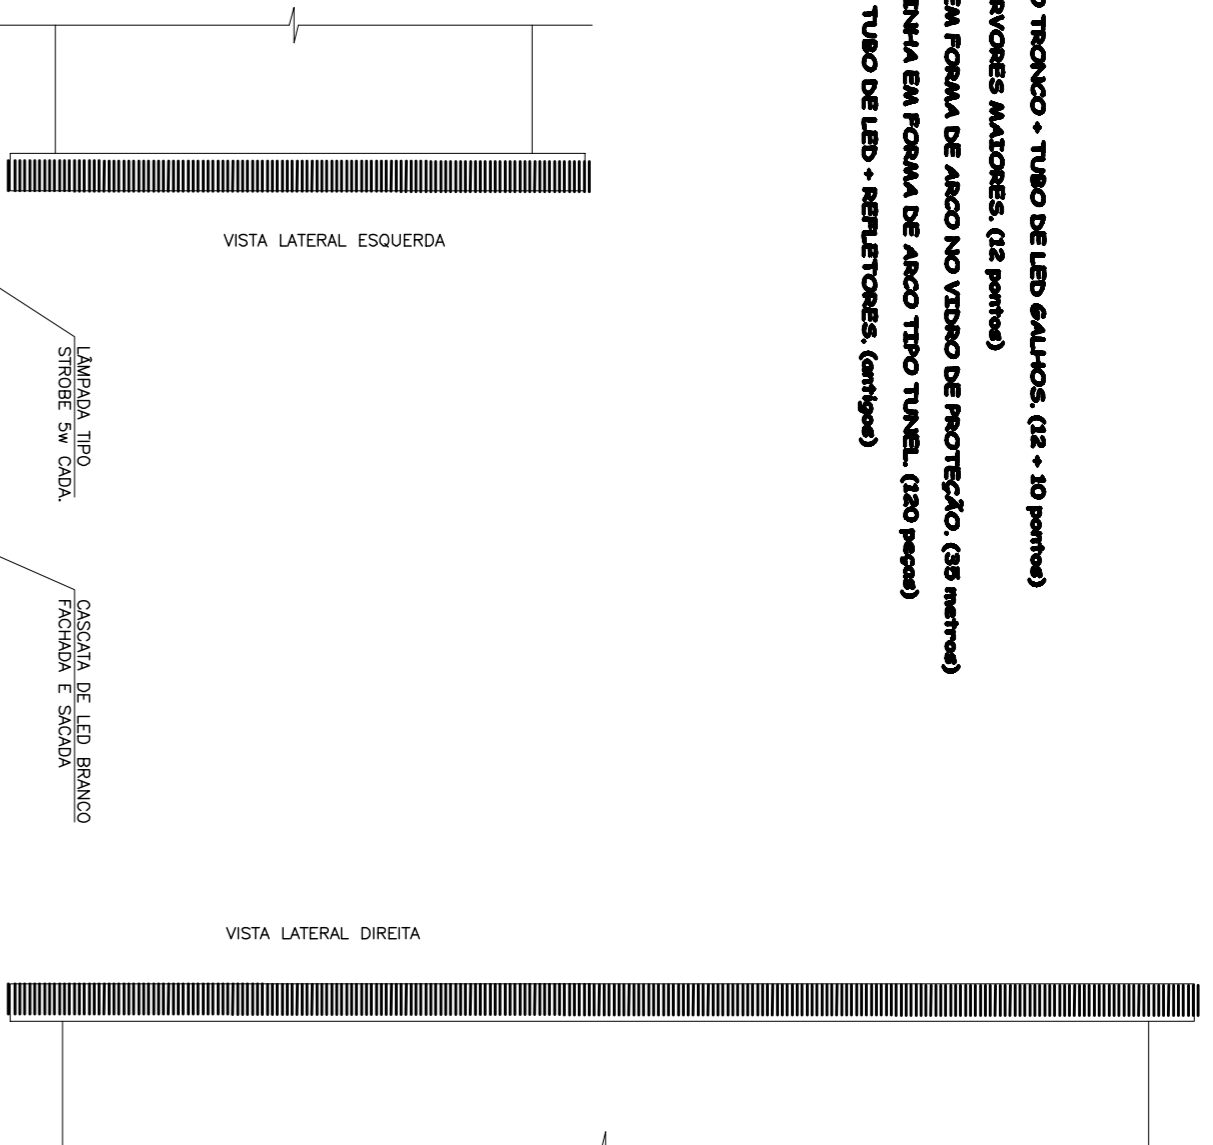

(1) MANEIRA LUMINOSA DE LED VERDE NO TONCO - TUBO DE LED BRANCO E ESTRELA NA PONTA COM LED BRANCO

(2) REFLETOR COM LÂMPADA EM VÍDEO - ANVOS MACON

(3) CASCA DE LED BRANCO 100 LED CADA EM FORMA DE ARCO NO VERDE DE MONTESQ

(5) CASCA DE LED BRANCO 100 LED CADA - TUBO DE LED - REFLETOR

IMPLANTAÇÃO

ESCALA 1/100

NOTAS:

- (1) MANEIRA LUMINOSA DE LED VERDE NO TONCO - TUBO DE LED BRANCO, (12 x 10 metros)
- (2) REFLETOR COM LÂMPADA EM VÍDEO - ANVOS MACON, (12 metros)
- (3) MANEIRA LUMINOSA DE LED BRANCO EM FORMA DE ARCO NO VERDE DE MONTESQ, (08 metros)
- (4) CASCA DE LED BRANCO 100 LED CADA EM FORMA DE ARCO NO VERDE DE MONTESQ, (100 metros)
- (5) CASCA DE LED BRANCO 100 LED CADA - TUBO DE LED - REFLETOR, (6 metros)

PROJETO ELÉTRICO

ILUMINAÇÃO DE NATAL	
Autor: Prigo João Macagnan, Agna Doan - DC	Responsável:
Projeto: PERFEITO	Representação:
Cliente: PLANTA BADA PRAÇA DETALHES	Representação:

PERFEITO 01 /01

Projeto: **NATAL PRAÇA-JOÃO-MACAGNAN**
 Data: **Anjo**
 Data: **Novembro/2014**
 Indicação: **01**