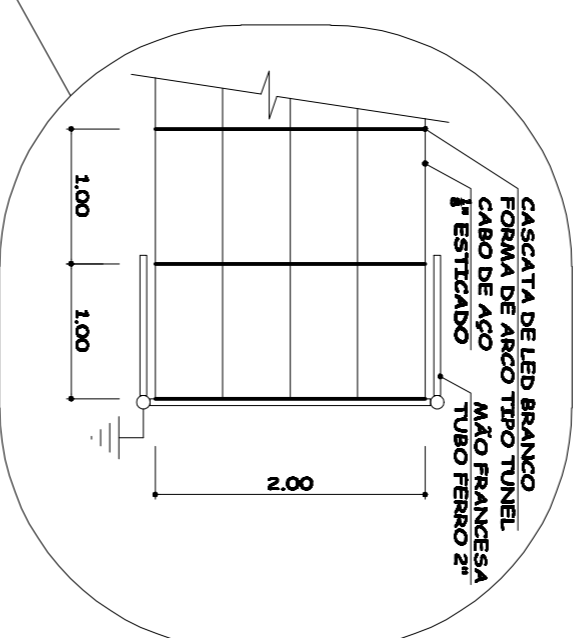

(1) MANEIRA LUMINOSA DE LED VERDE NO TONCO - TUBO DE LED BRANCO E ESTRELA NA PONTA COM LED BRANCO

(2) REFLETOR COM LÂMPADA EM VÍDEO - ANVOS MACON

(3) CASCA DE LED BRANCO 100 LED CADA EM FORMA DE ARCO NO VERDE DE MONTESQ

(5) CASCA DE LED BRANCO 100 LED CADA - TUBO DE LED - REFLETOR

IMPLANTAÇÃO

ESCALA 1/100

NOTAS:

- (1) MANEIRA LUMINOSA DE LED VERDE NO TONCO - TUBO DE LED BRANCO, (12 x 10 metros)
- (2) REFLETOR COM LÂMPADA EM VÍDEO - ANVOS MACON, (12 metros)
- (3) MANEIRA LUMINOSA DE LED BRANCO EM FORMA DE ARCO NO VERDE DE MONTESQ, (08 metros)
- (4) CASCA DE LED BRANCO 100 LED CADA EM FORMA DE ARCO NO VERDE DE MONTESQ, (100 metros)
- (5) CASCA DE LED BRANCO 100 LED CADA - TUBO DE LED - REFLETOR, (6 metros)