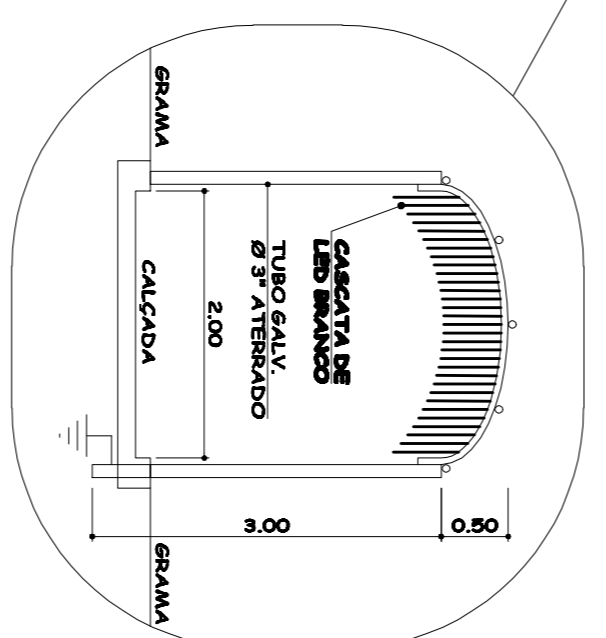

(1) MANEIRA LUMINOSA DE LED VERDE NO TONCO - TUBO DE LED BRANCO E ESTRELA NA PONTA COM LED BRANCO

(2) REFLETOR COM LÂMPADA EM VÍDEO - ANVOS MACON

(3) CASCA DE LED BRANCO 100 LED CADA EM FORMA DE ARCO NO VERDE DE MONTESQ

(5) CASCA DE LED BRANCO 100 LED CADA - TUBO DE LED - REFLETOR

IMPLANTAÇÃO

ESCALA 1/100

NOTAS:

- (1) MANEIRA LUMINOSA DE LED VERDE NO TONCO - TUBO DE LED BRANCO, (12 x 10 metros)
- (2) REFLETOR COM LÂMPADA EM VÍDEO - ANVOS MACON, (12 metros)
- (3) MANEIRA LUMINOSA DE LED BRANCO EM FORMA DE ARCO NO VERDE DE MONTESQ, (08 metros)
- (4) CASCA DE LED BRANCO 100 LED CADA EM FORMA DE ARCO NO VERDE DE MONTESQ, (100 metros)
- (5) CASCA DE LED BRANCO 100 LED CADA - TUBO DE LED - REFLETOR, (6 metros)